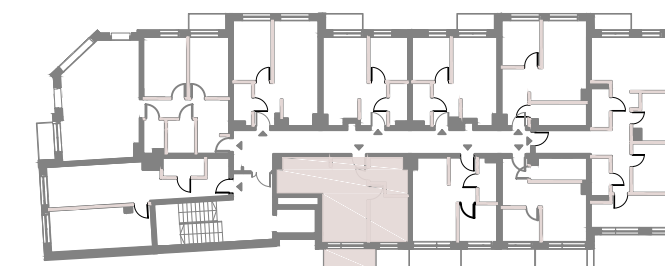

ściana z możliwością rozbiórki
ściana bez możliwości rozbiórki

38

0 1 2 5m

Przedstawiona oferta ma charakter informacyjny i nie stanowi oferty handlowej w rozumieniu art. 66 § 1 Kodeksu Cywilnego.
Przedstawione w treści oferty rysunki, wizualizacje, mapki itp. mają wyłącznie charakter poglądowy i ich ostateczny kształt może ulec zmianie.

Ventus Park

SWINOUJŚCIE LUXURY APARTMENTS
UL. Piłsudskiego 7, 72-600 Swinoujście

PIĘTRO 4 (PODDASZE)

APARTAMENT MIESZKALNY nr 38

ul. Piłsudskiego 7/38

| | |
|-----------------|---------------------|
| Salon z aneksem | 19,44m ² |
| Sypialnia | 8,41m ² |
| Łazienka | 5,10m ² |