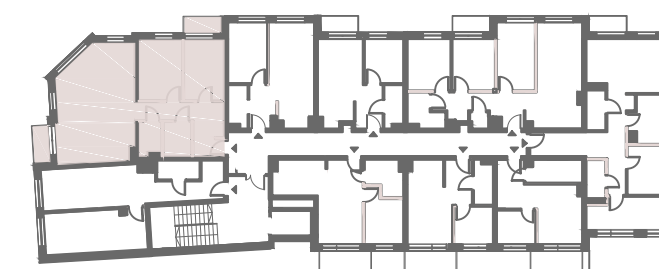

■ ściana z możliwością rozbiórki
■ ściana bez możliwości rozbiórki

31

0 1 2 5m

Przedstawiona oferta ma charakter informacyjny i nie stanowi oferty handlowej w rozumieniu art. 66 § 1 Kodeksu Cywilnego. Przedstawione w treści oferty rysunki, wizualizacje, mapki itp. mają wyłącznie charakter poglądowy i ich ostateczny kształt może ulec zmianie.

Ventus Park

SWINOUJŚCIE LUXURY APARTMENTS
UL. Piłsudskiego 7, 72-600 Swinoujście

PIĘTRO 4 (PODDASZE)

APARTAMENT MIESZKALNY nr 31

ul. Piłsudskiego 7/31

Salon z aneksem	39,59m ²
Sypialnia 1	10,63m ²
Sypialnia 2	11,55m ²
Łazienka	4,14m ²
Pomieszczenie gospodarcze	3,13m ²