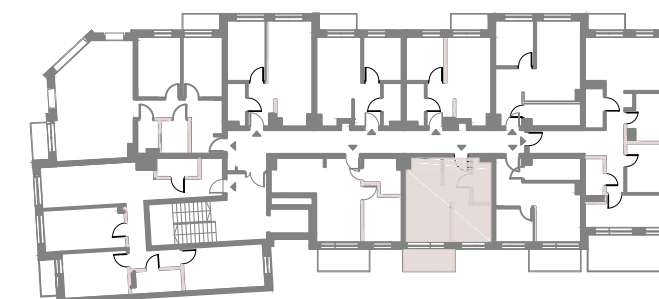

■ ściana z możliwością rozbiórki  
■ ściana bez możliwości rozbiórki

18

0 1 2 5m

Przedstawiona oferta ma charakter informacyjny i nie stanowi oferty handlowej w rozumieniu art. 66 § 1 Kodeksu Cywilnego.  
Przedstawione w treści oferty rysunki, wizualizacje, mapki itp. mają wyłącznie charakter poglądowy i ich ostateczny kształt może ulec zmianie.

Ventus Park

SWINOUJŚCIE LUXURY APARTMENTS  
UL. Piłsudskiego 7, 72-600 Swinoujście

PIĘTRO 2

APARTAMENT MIESZKALNY nr 18

ul. Piłsudskiego 7/18

Salon z aneksem	14,88m <sup>2</sup>
Sypialnia	6,37m <sup>2</sup>
Łazienka	3,35m <sup>2</sup>