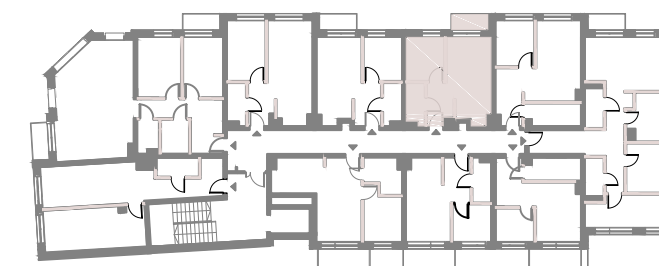

ściana z możliwością rozbiórki
ściana bez możliwości rozbiórki

24

Przedstawiona oferta ma charakter informacyjny i nie stanowi oferty handlowej w rozumieniu art. 66 § 1 Kodeksu Cywilnego.
Przedstawione w treści oferty rysunki, wizualizacje, mapki itp. mają wyłącznie charakter poglądowy i ich ostateczny kształt może ulec zmianie.

Ventus Park

SWINOUJŚCIE LUXURY APARTMENTS
UL. Piłsudskiego 7, 72-600 Swinoujście

PIĘTRO 3

APARTAMENT MIESZKALNY nr 24

ul. Piłsudskiego 7/24

| | |
|-----------------|---------------------|
| Salon z aneksem | 15,49m ² |
| Sypialnia | 7,42m ² |
| Łazienka | 3,34m ² |