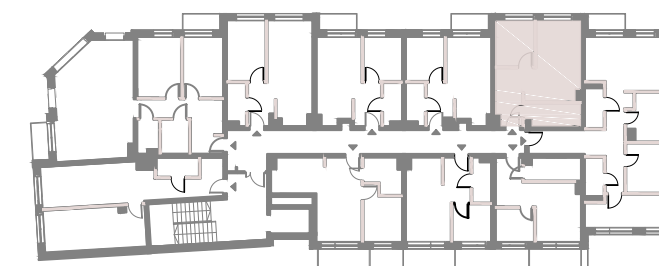

ściana z możliwością rozbiórki
ściana bez możliwości rozbiórki

25

0 1 2 5m

Przedstawiona oferta ma charakter informacyjny i nie stanowi oferty handlowej w rozumieniu art. 66 § 1 Kodeksu Cywilnego. Przedstawione w treści oferty rysunki, wizualizacje, mapki itp. mają wyłącznie charakter poglądowy i ich ostateczny kształt może ulec zmianie.

Ventus Park

SWINOUJŚCIE LUXURY APARTMENTS
UL. Piłsudskiego 7, 72-600 Swinoujście

PIĘTRO 3

APARTAMENT MIESZKALNY nr 25

ul. Piłsudskiego 7/25

Salon z aneksem	20,46m ²
Sypialnia	7,79m ²
Łazienka	5,41m ²

37,35m²