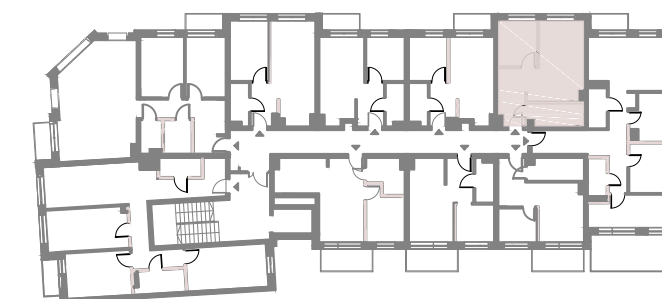

ściana z możliwością rozbiórki  
ściana bez możliwości rozbiórki

15

0 1 2 5m

Przedstawiona oferta ma charakter informacyjny i nie stanowi oferty handlowej w rozumieniu art. 66 § 1 Kodeksu Cywilnego.  
Przedstawione w treści oferty rysunki, wizualizacje, mapki itp. mają wyłącznie charakter poglądowy i ich ostateczny kształt może ulec zmianie.

Ventus Park

SWINOUJŚCIE LUXURY APARTMENTS  
UL. Piłsudskiego 7, 72-600 Swinoujście

PIĘTRO 2

APARTAMENT MIESZKALNY nr 15

ul. Piłsudskiego 7/15

Salon z aneksem	20,46m <sup>2</sup>
Sypialnia	7,79m <sup>2</sup>
Łazienka	5,41m <sup>2</sup>