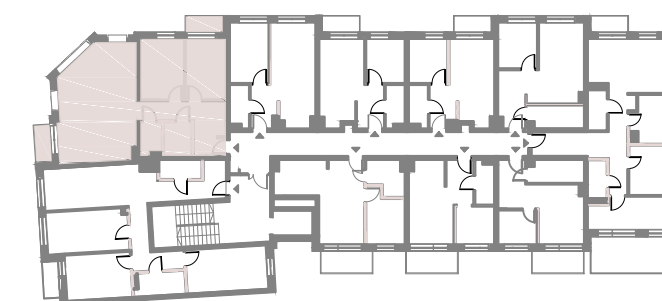

■ ściana z możliwością rozbiórki
■ ściana bez możliwości rozbiórki

11

0 1 2 5m

Przedstawiona oferta ma charakter informacyjny i nie stanowi oferty handlowej w rozumieniu art. 66 § 1 Kodeksu Cywilnego. Przedstawione w treści oferty rysunki, wizualizacje, mapki itp. mają wyłącznie charakter poglądowy i ich ostateczny kształt może ulec zmianie.

Ventus Park

SWINOUJŚCIE LUXURY APARTMENTS
UL. Piłsudskiego 7, 72-600 Swinoujście

PIĘTRO 2

APARTAMENT MIESZKALNY nr 11

ul. Piłsudskiego 7/11

| | |
|-----------------|---------------------|
| Salon z aneksem | 38,39m ² |
| Sypialnia 1 | 10,63m ² |
| Sypialnia 2 | 11,55m ² |
| Łazienka | 4,10m ² |
| Toaleta | 2,94m ² |