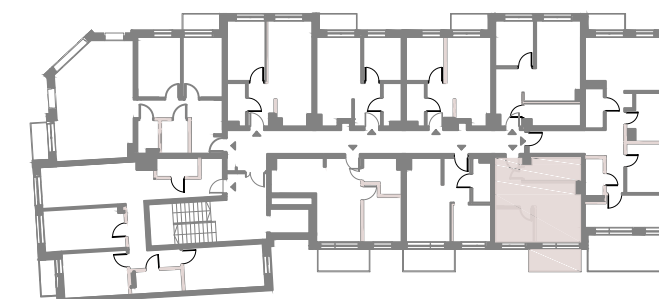

ściana z możliwością rozbiórki
ściana bez możliwości rozbiórki

17

0 1 2 5m

Przedstawiona oferta ma charakter informacyjny i nie stanowi oferty handlowej w rozumieniu art. 66 § 1 Kodeksu Cywilnego.
Przedstawione w treści oferty rysunki, wizualizacje, mapki itp. mają wyłącznie charakter poglądowy i ich ostateczny kształt może ulec zmianie.

Ventus Park

SWINOUJŚCIE LUXURY APARTMENTS
UL. Piłsudskiego 7, 72-600 Swinoujście

PIĘTRO 2

APARTAMENT MIESZKALNY nr 17

ul. Piłsudskiego 7/17

Salon z aneksem	15,72m ²
Sypialnia	5,66m ²
Łazienka	5,41m ²

29,69m²