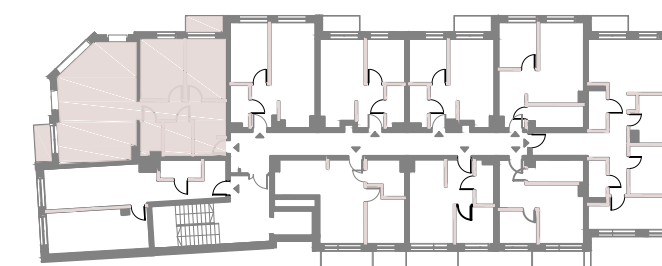

■ ściana z możliwością rozbiórki
■ ściana bez możliwości rozbiórki

21

0 1 2 5m

Przedstawiona oferta ma charakter informacyjny i nie stanowi oferty handlowej w rozumieniu art. 66 § 1 Kodeksu Cywilnego. Przedstawione w treści oferty rysunki, wizualizacje, mapki itp. mają wyłącznie charakter poglądowy i ich ostateczny kształt może ulec zmianie.

Ventus Park

SWINOUJŚCIE LUXURY APARTMENTS
UL. Piłsudskiego 7, 72-600 Swinoujście

PIĘTRO 3

APARTAMENT MIESZKALNY nr 21

ul. Piłsudskiego 7/21

Salon z aneksem	38,39m ²
Sypialnia 1	10,63m ²
Sypialnia 2	11,55m ²
Łazienka	4,10m ²
Toaleta	2,94m ²