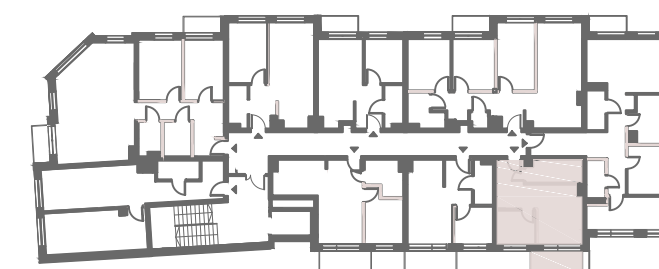

ściana z możliwością rozbiórki  
ściana bez możliwości rozbiórki

36

Przedstawiona oferta ma charakter informacyjny i nie stanowi oferty handlowej w rozumieniu art. 66 § 1 Kodeksu Cywilnego.  
Przedstawione w treści oferty rysunki, wizualizacje, mapki itp. mają wyłącznie charakter poglądowy i ich ostateczny kształt może ulec zmianie.

Ventus Park

SWINOUJŚCIE LUXURY APARTMENTS  
UL. Piłsudskiego 7, 72-600 Swinoujście

PIĘTRO 4 (PODDASZE)

APARTAMENT MIESZKALNY nr 36

ul. Piłsudskiego 7/36

Salon z aneksem	15,72m <sup>2</sup>
Sypialnia	5,66m <sup>2</sup>
Łazienka	5,41m <sup>2</sup>